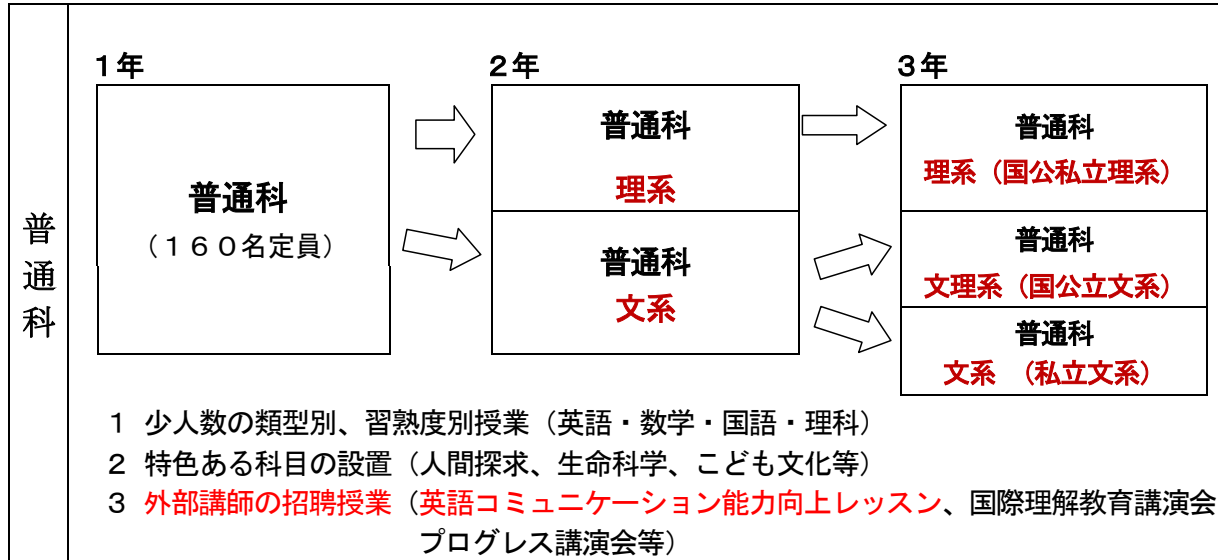

福高で掴もう夢、未来

～ 創立100周年 伝統と未来をつなぐ地域の高校 ～

ホームページアドレス (<http://www.hyogo-c.ed.jp/~fukusaki-hs/>)

福崎高校の3年間の学び

福崎高校インスパイア・ハイスクール (理数教育重点指定校)

～世界の理数分野の第一線で活躍する人材を育てる学校を目指す～

将来の科学技術・学術関係及び理数教育分野で活躍できる人材の育成を目指す学校づくりを推進し、国際や理数について学力向上に向けた実践的な学習を行います。